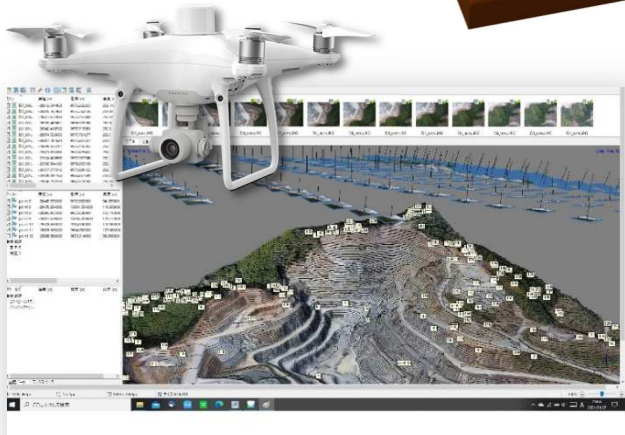

特殊飛行練習スタート!

●Mavic2 Enterprise Advanced

●Phantom4 RTK

●航空法に則り行います。

■練習場およびドローンの使用に関して条件がありますので、事前にお問い合わせください。

国土交通省航空局HP掲載管理団体

ドローンテクニカルパーク

一般財団法人 熊本県ドローン技術振興協会