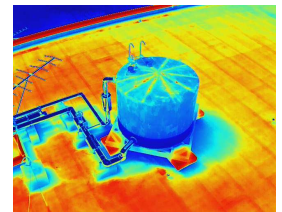

使用料無料・飛行制限なし

一般財団法人
熊本県
ドローン
技術振興協会
国土交通省登録講習機関

国土交通省登録
講習機関・更新講習機関